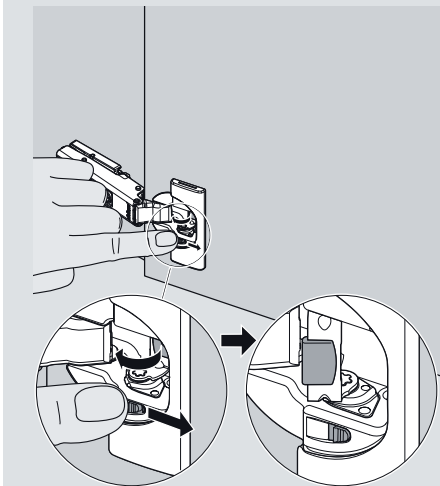

Saranan ja vaimennuksen säädöt

BLUMOTION vaimennuksen poisto pienissä ja kevyissä ovissa

BLUMOTION vaimennuksen kytkentä

Erikoissaranan BLUMOTION vaimentimen kiinnitys

Erikoissaranan BLUMOTION vaimentimen irroitus

3-suuntaan säädettävissä

Korkeussäätö

Leveysäätö

Syvyysäätö