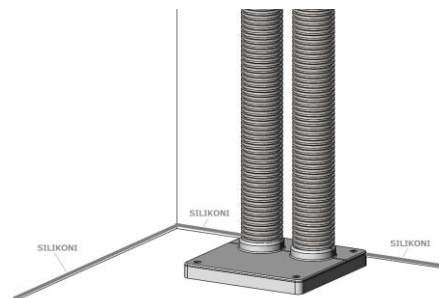

Allaskaapin vesi - ja viemäriiitosten läpiviennin tiivistäminen helposti ja siististi

käyttöveden läpivientiviemärin

läpivienti 75/50 mm

astiapesukoneen liitosten läpivienti

- Helppo asentaa, 95 – 98 mm aukot allaskaapin pohjaan
- Kaulukset paikalleen
- Läpiviennit tiivistetään kaapin ja astianpesukoneen asentamisen jälkeen
- Tiivistämällä kaapin pohjalevyn saumat, saavutetaan lopputulos jossa mahdollinen vesivuoto havaitaan välittömästi veden valumisena kaapin etureunasta lattialle.

Tuotekoodi:

APLIVI100 APK Läpivienti
50000 Läpivienti viemäriille 50 mm
50100 Läpivienti viemäriille 75 mm

AKLVSET Allaskaapin läpivientisetti sis.
APLIVI100 2 kpl
50000 1 kpl
50100 1 kpl