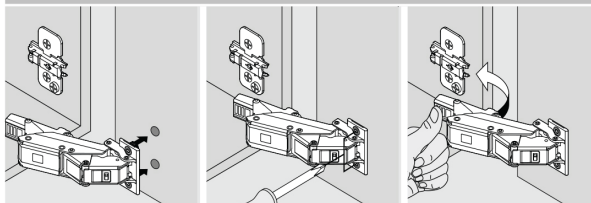

Nimikeryhmä

01020

- EXPANDO T – kiinnitys
- Ovilevyn paksuus 8-14 mm
- Varteen integroitu vaimennusmekanismi, joka voidaan kytkeä päälle ja pois toiminnasta
- Ovilevy siirtyy jo 90° avautumisen jälkeen pois aukon edestä
- Saranan ovipuolen porausten halkaisija 2 x 10 mm ja porausvyvyys 6 mm
- Sarana toimii päätyisivu-, välisivu- ja sisään menevänä sarana oven porauspaikkaa muuttamalla
- Käytettäessä saranaa pääty- ja välisivusaravana, aluslevyn paikka rungossa 37 / 20 mm reunasta (aluslevyn valinnan mukaan)
- Oven syvyysäättö ilman saranan irrotusta

Porausvyvyys

EXPANDO T asennus

Asennus

OHUEN OVEN KIINNITYSHELAT

- EXPANDO T -kiinnitys
- Ovilevyn paksuus 8-14 mm
- Porauksen halkaisija 10 mm, porausyvyys 6 mm

LEGRABOX ohuen oven etusarjakiinnikkeet EXPANDO T