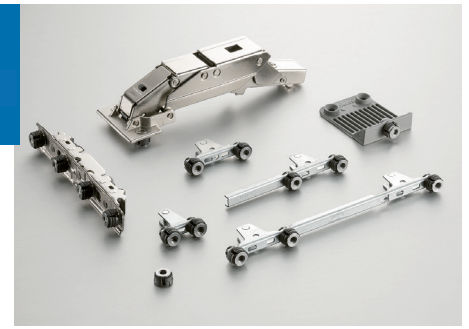

Nimikeryhmä

01020

- EXPANDO T – kiinnitys
- Ovilevyn paksuus 8-14 mm
- Varteen integroitu vaimennusmekanismi, joka voidaan kytkeä päälle ja pois toiminnasta
- Ovilevy siirtyy jo 90° avautumisen jälkeen pois aukon edestä
- Saranan ovipuolen porausten halkaisija 2 x 10 mm ja porausvyvyys 6 mm
- Sarana toimii päätyisivu-, välisivu- ja sisään menevänä sarana oven porauspaikkaa muuttamalla
- Käytettäessä saranaa pääty- ja välisivusaravana, aluslevyn paikka rungossa 37 / 20 mm reunasta (aluslevyn valinnan mukaan)
- Oven syvyysäättö ilman saranan irrotusta

Porausvyvyys

EXPANDO T asennus

Asennus

OHUEN OVEN KIINNITYSHELAT

- EXPANDO T -kiinnitys
- Ovilevyn paksuus 8-14 mm
- Porauksen halkaisija 10 mm, porausyvyys 6 mm

LEGRABOX ohuen oven etusarjakiinnikkeet EXPANDO T