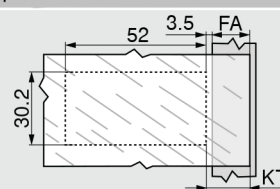

Adapterin aseointi

FA päällelyönti

KT adapterin aseointi

KT = FA + 3.5 mm