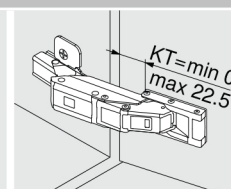

Adapterin aseointi

FA päällelyönti

KT adapterin aseointi

KT = FA + 3.5 mm