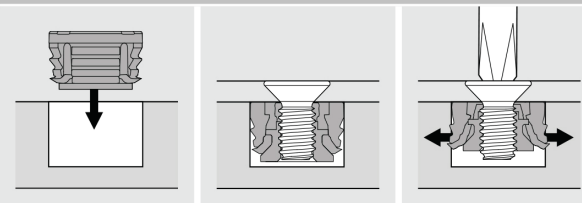

Nimikeryhmä

01020

- EXPANDO T – kiinnitys
- Ovilevyn paksuus 8-14 mm
- Varteen integroitu vaimennusmekanismi, joka voidaan kytkeä päälle ja pois toiminnasta
- Ovilevy siirtyy jo 90° avautumisen jälkeen pois aukon edestä
- Saranan ovipuolen porausten halkaisija 2 x 10 mm ja porausvyvyys 6 mm
- Sarana toimii päätyisivu-, välisivu- ja sisään menevänä sarana oven porauspaikkaa muuttamalla
- Käytettäessä saranaa pääty- ja välisivusaravana, aluslevyn paikka rungossa 37 / 20 mm reunasta (aluslevyn valinnan mukaan)
- Oven syvyysäättö ilman saranan irrotusta

110° ohuen oven saranat

Koodi	BLUMOTION	EXPANDO T	ONYX-MUSTA	Pakauskoko
71B453T	•	•		125
71B453TMU	•	•	•	25

Porausohje EXPANDO T

FA Päällelyönti

B Porausmitta

$B = FA + 27 \text{ mm}$

*0.2/-0.1 mm kivelle ja keraamisille materiaaleille

Porausvyvyys

EXPANDO T asennus

Asennus

OHUEN OVEN KIINNITYSHELAT

- EXPANDO T -kiinnitys
- Ovilevyn paksuus 8-14 mm
- Porauksen halkaisija 10 mm, porausyvyys 6 mm

LEGRABOX ohuen oven etusarjakiinnikkeet EXPANDO T