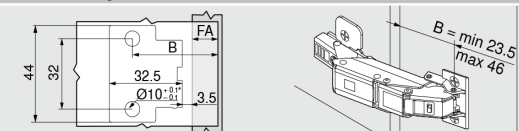

Porausohje EXPANDO T