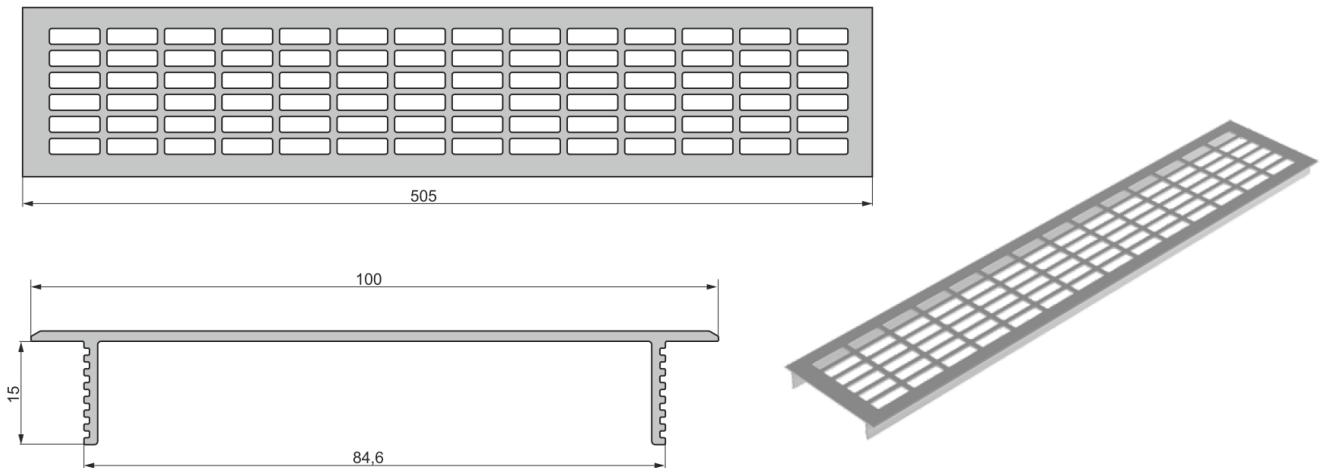

Tuuletusritilän uudet mitat ja värit

R100AL, R100MU, R100VA

- Ulkomitta 100 x 505 mm
- Tuuletusaukko 227 cm²
- Upotusaukko 84,6 x 485 mm

R70AL, R70MU, R70VA

- Ulkomitta 70 x 481
- Tuuletusaukko 150 cm²
- Upotusaukko 58 x 465 mm