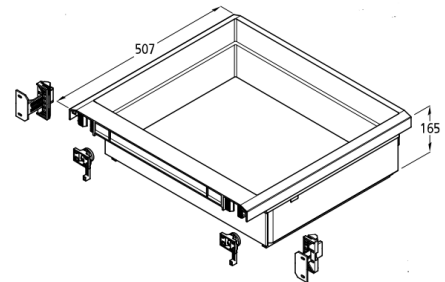

Uunikaappiratkaisu sokkelilaatikolla ja tuuletuslistalla

09.11.2021

Eurocomp runko: PK6UXLRU (tai 870 korkea sokkelilovella PK6UXLHR)
Hahle helat: SOK60HA JA tuuletuslista (UTLVA, UTLHA tai UTLMU)

Etusarjan (80 mm) **merkkaus** sokkelilaatikon kiinnikkeille

Sokkelilevyn (esim. 150 mm) **merkkaukpisteet** kiinnikkeille