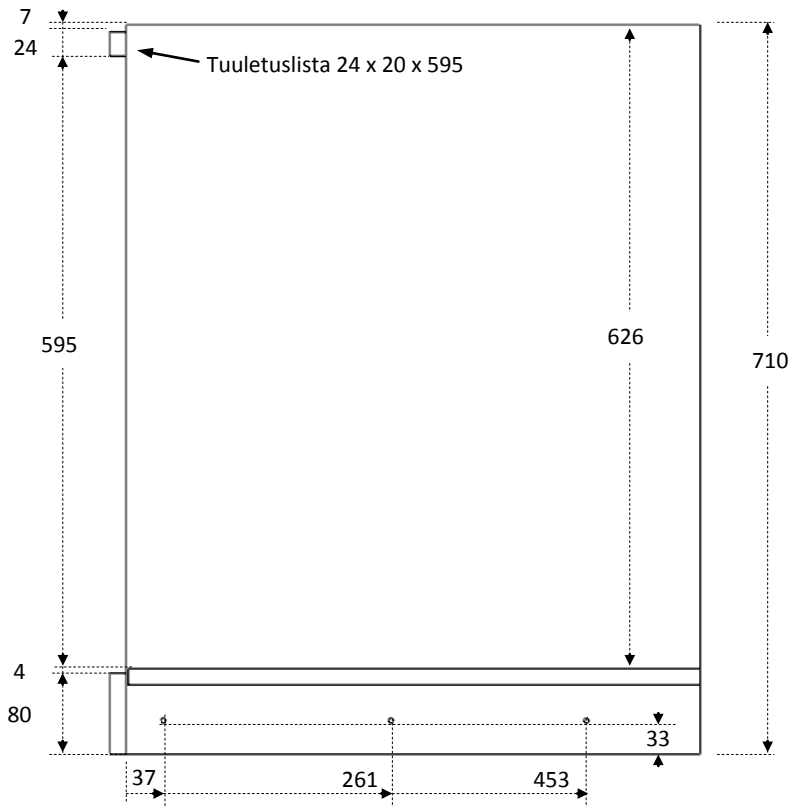

Uunikaappiratkaisu sokkelilaatikolla ja tuuletuslistalla

09.11.2021

Eurocomp runko: PK6UXLRU (tai 870 korkea sokkelilovella PK6UXLHR)
Hahle helat: SOK60HA JA tuuletuslista (UTLVA, UTLHA tai UTLMU)

Etusarjan (80 mm) **merkkaus** sokkelilaatikon kiinnikkeille

Sokkelilevyn (esim. 150 mm) **merkkaukpisteet** kiinnikkeille