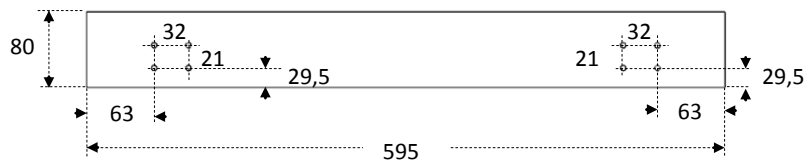

Uunikaappiratkaisu sokkelilaatikolla ja tuuletuslistalla

09.11.2021

Eurocomp runko: PK6UXLRU (tai 870 korkea sokkelilovella PK6UXLHR)
Hahle helat: SOK60HA JA tuuletuslista (UTLVA, UTLHA tai UTLMU)

Etusarjan (80 mm) **merkkaus** sokkelilaatikon kiinnikkeille

Sokkelilevyn (esim. 150 mm) **merkkaukpisteet** kiinnikkeille