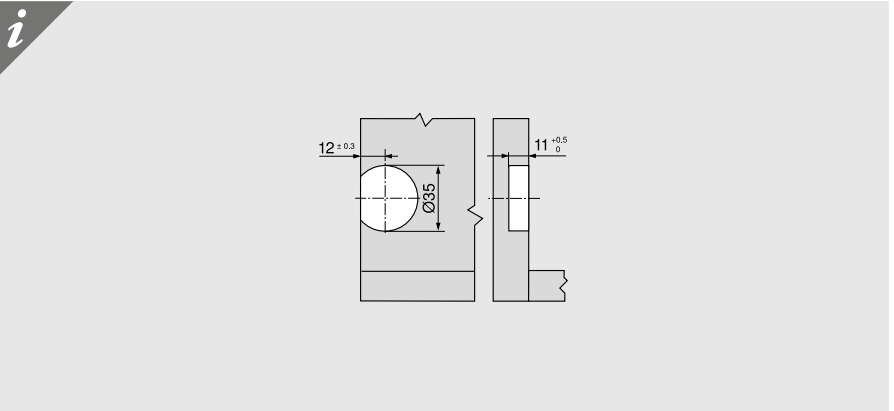

عربي
تحذير! قبل الإستمرار في التركيب، يجب قراءة معلومات السلامة في دليل المستخدم.

ไทย

คำเตือน! อ่านข้อมูลด้านความปลอดภัยในคู่มือสำหรับผู้ใช้อย่างละเอียด ก่อนเริ่มการติดตั้ง

SERVO-DRIVE flex

17

18

13

Blum partners worldwide can be found at:
www.blum.com/addresses