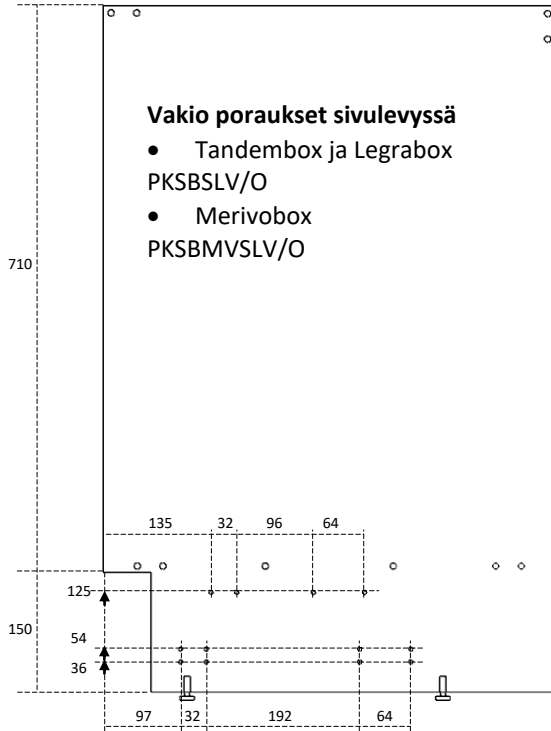

Sokkelilovellinen (150) pöytäkaapin sivu 860 x 565 + säätötalla 1150 (säätöalue 868-880 mm)

Paketit

Tandembox ja Legrabox laatikolle

PK6BSLR	600
PK7BSLR	700
PK8BSLR	800
PK9BSLR	900

Merivobox laatikolle

PK6BMVSLR	600
PK7BMVSLR	700
PK8BMVSLR	800
PK9BMVSLR	900

Säätötallan poraus alareunassa

Sivu soveltuu vakiokaapin lisäksi

- SPACE STEP –mekanismille
 - Korokelista kohdistetaan kaikilla laatikkomalleilla kohtaan 36 mm
 - Askelman liukukisko kohdistetaan kontaan 125 mm
- M -korkealle sokkelilaatikolle Legrabox, Merivobox ja Tandembox
 - Legrabox ja Tandembox kohditetaan kohtaan 36 mm, Merivobox 54 mm

Etusarjaporaukset eri laatikoille

- Sokkelilaatikon etusarjan korkeus 137 – 145 mm
- Leveys X95

SPACE STEP sokkelilaatikolle

- Legrabox A= 78, B= 47
- Merivobox A= 84, B= 31
- Tandembox A= 79, B= 48

Sokkelilaatikolle

SPACESTEP80T

SPACE STEP TASO 757X425X20

SPACESTEP90T

SPACE STEP TASO 857X425X20

Työstetty ohjeiden mukaan tason alapuolelle (ei katkoviivalla olevaa työstöä)