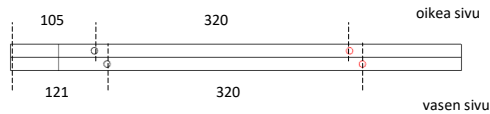

Sokkelilovellinen (150) pöytäkaapin sivu 860 x 565 + säätötalla 1150 (säätöalue 868-880 mm)

Paketit

Tandembox ja Legrabox laatikolle

PK6BSLR	600
PK7BSLR	700
PK8BSLR	800
PK9BSLR	900

Merivobox laatikolle

PK6BMVSLR	600
PK7BMVSLR	700
PK8BMVSLR	800
PK9BMVSLR	900

Säätötallan poraus alareunassa

Sivu soveltuu vakiokaapin lisäksi

- SPACE STEP –mekanismille
 - Korokelista kohdistetaan kaikilla laatikkomalleilla kohtaan 36 mm
 - Askelman liukukisko kohdistetaan kontaan 125 mm
- M -korkealle sokkelilaatikolle Legrabox, Merivobox ja Tandembox
 - Legrabox ja Tandembox kohditetaan kohtaan 36 mm, Merivobox 54 mm