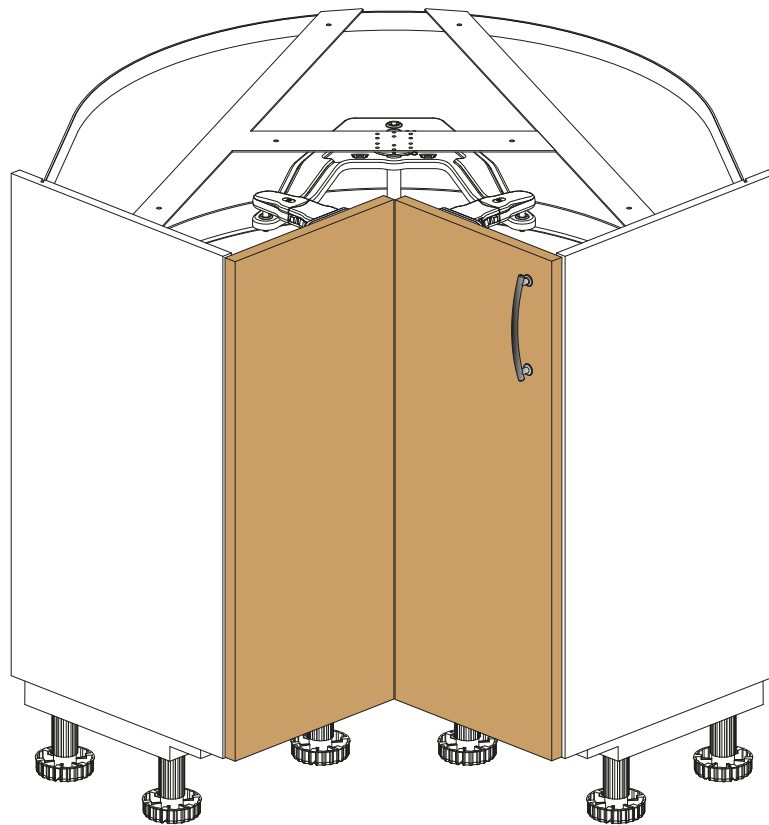

Asennusohje

565-570mm syvään runkoon

1

2

3

4

***HUOM**

Tilantarve kulmassa muuttuu, kun runkosyvyys muuttuu

Runkosyvyys 565mm, tilantarve 900x900mm

Runkosyvyys 568mm, tilantarve 903x903mm

Runkosyvyys 570mm, tilantarve 905x905mm

5

6

7a

8a

9a