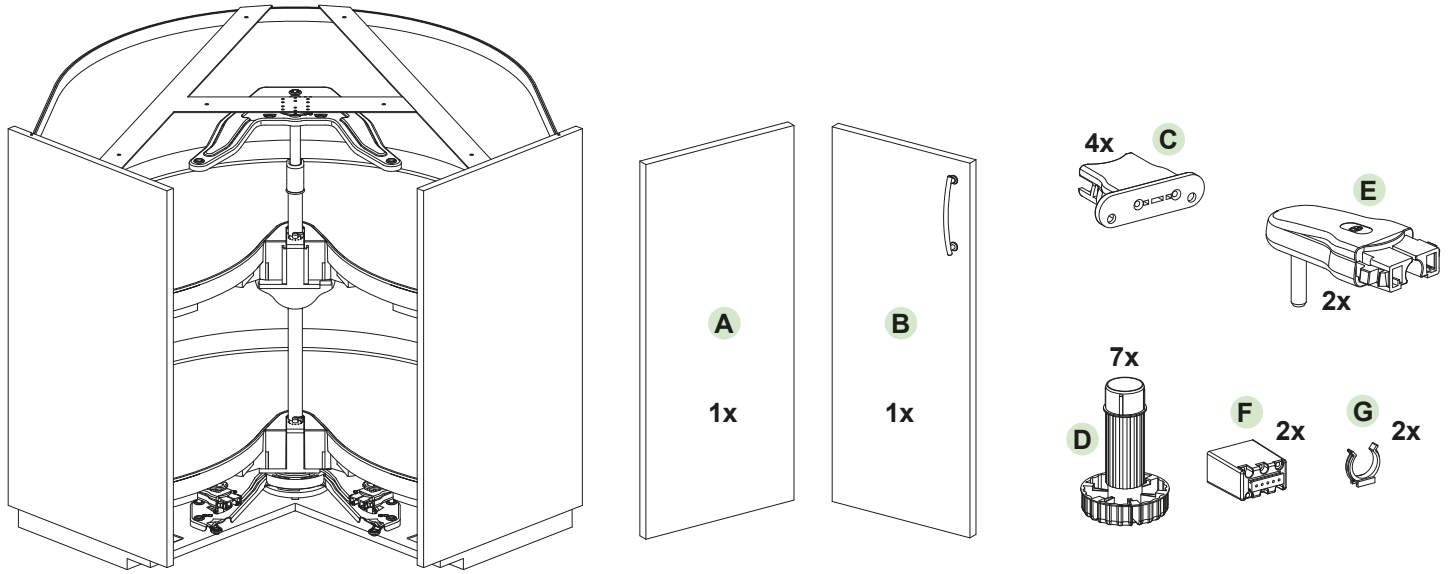

Asennusohje

565-570mm syvään runkoon

1

2

3

4

***HUOM**

Tilantarve kulmassa muuttuu, kun runkosyvyys muuttuu

Runkosyvyys 565mm, tilantarve 900x900mm

Runkosyvyys 568mm, tilantarve 903x903mm

Runkosyvyys 570mm, tilantarve 905x905mm

5

6

7a

8a

9a