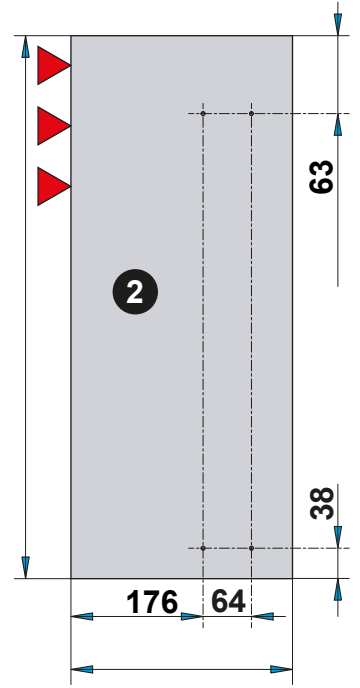

Asennusohje

565-570mm syvään runkoon

1

2

3

4

***HUOM**

Tilantarve kulmassa muuttuu, kun runkosyvyys muuttuu

Runkosyvyys 565mm, tilantarve 900x900mm

Runkosyvyys 568mm, tilantarve 903x903mm

Runkosyvyys 570mm, tilantarve 905x905mm

5

6

7a

8a

9a

7b

8b

9b

10

11

12

min. 2x
3,5 x

3,5 x