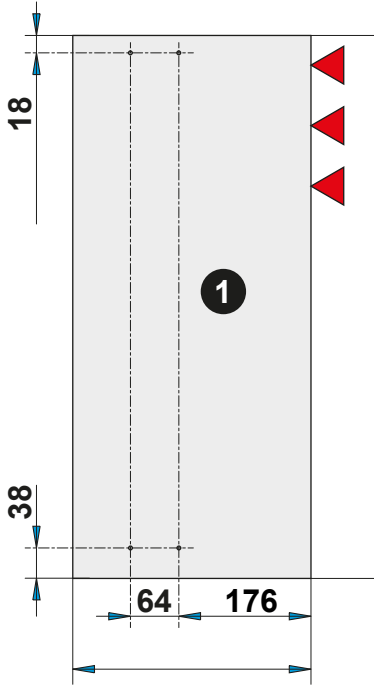

Asennusohje

565-570mm syvään runkoon

1

2

3

4

***HUOM**

Tilantarve kulmassa muuttuu, kun runkosyvyys muuttuu

Runkosyvyys 565mm, tilantarve 900x900mm

Runkosyvyys 568mm, tilantarve 903x903mm

Runkosyvyys 570mm, tilantarve 905x905mm

5

6

7a

8a

9a

7b

8b

9b

10

11

12

min. 2x
3,5 x

3,5 x