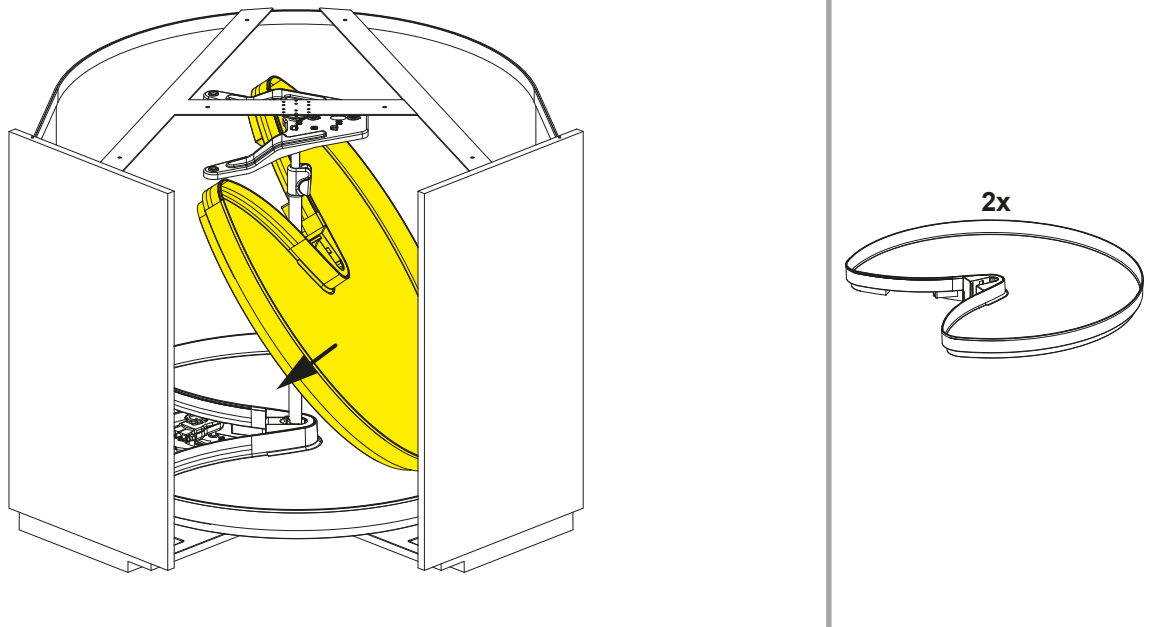

Asennusohje

565-570mm syvään runkoon

1

2

3

4

***HUOM**

Tilantarve kulmassa muuttuu, kun runkosyvyys muuttuu

Runkosyvyys 565mm, tilantarve 900x900mm

Runkosyvyys 568mm, tilantarve 903x903mm

Runkosyvyys 570mm, tilantarve 905x905mm

5

6

7a

8a

9a