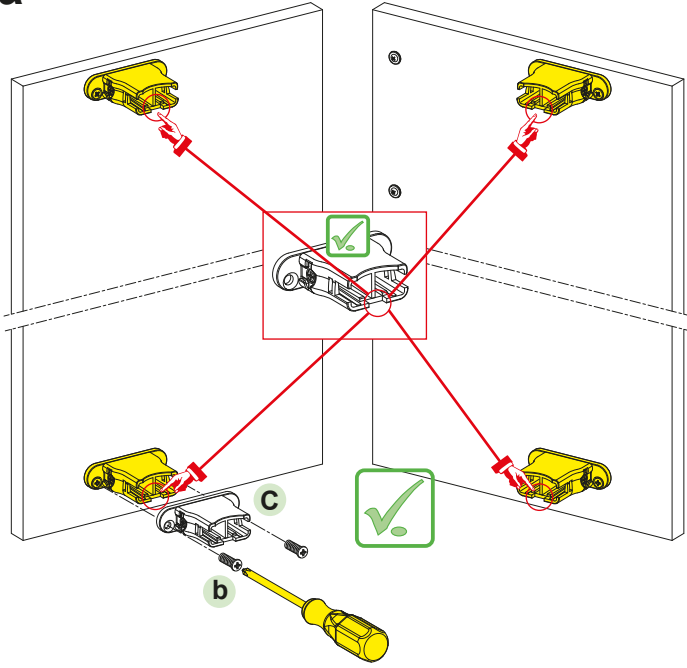

Asennusohje

565-570mm syvään runkoon

1

2

3

4

***HUOM**

Tilantarve kulmassa muuttuu, kun runkosyvyys muuttuu

Runkosyvyys 565mm, tilantarve 900x900mm

Runkosyvyys 568mm, tilantarve 903x903mm

Runkosyvyys 570mm, tilantarve 905x905mm

5

6

7a

8a

9a