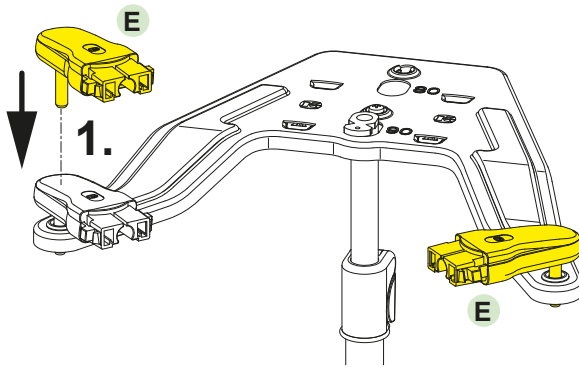

Asennusohje

565-570mm syvään runkoon

1

2

3

4

***HUOM**

Tilantarve kulmassa muuttuu, kun runkosyvyys muuttuu

Runkosyvyys 565mm, tilantarve 900x900mm

Runkosyvyys 568mm, tilantarve 903x903mm

Runkosyvyys 570mm, tilantarve 905x905mm

5

6

7a

8a

9a