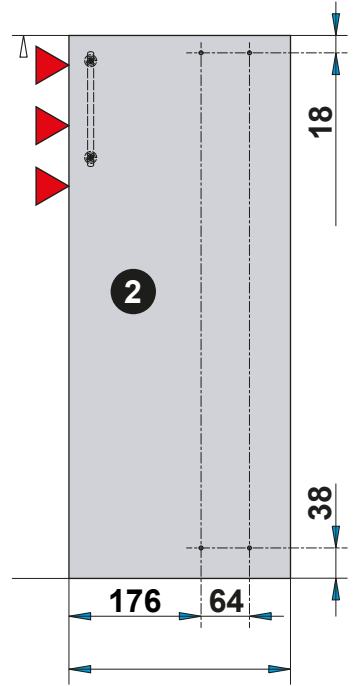

Asennusohje

565-570mm syvään runkoon

1

2

3

4

***HUOM**

Tilantarve kulmassa muuttuu, kun runkosyvyys muuttuu

Runkosyvyys 565mm, tilantarve 900x900mm

Runkosyvyys 568mm, tilantarve 903x903mm

Runkosyvyys 570mm, tilantarve 905x905mm

5

6

7a

8a

9a

7b

8b

9b

10

11

12

min. 2x
3,5 x

3,5 x