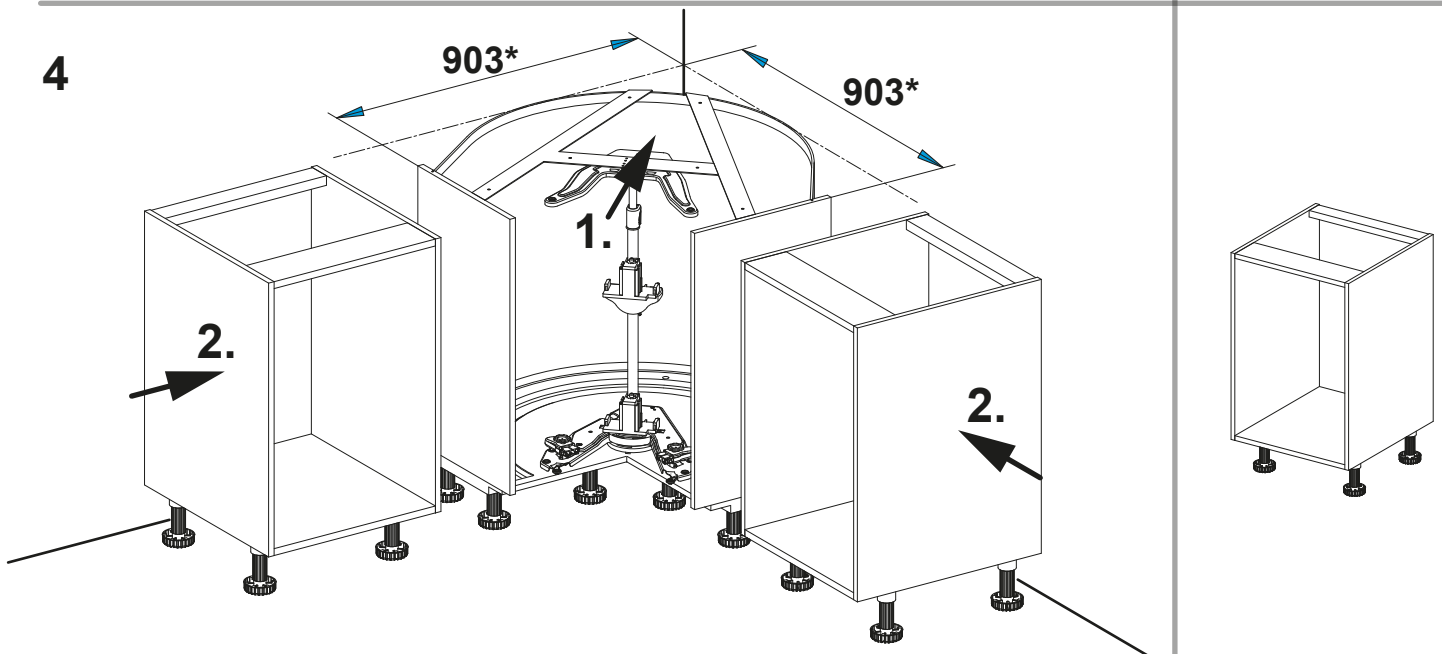

Asennusohje

565-570mm syvään runkoon

1

2

3

4

***HUOM**

Tilantarve kulmassa muuttuu, kun runkosyvyys muuttuu

Runkosyvyys 565mm, tilantarve 900x900mm

Runkosyvyys 568mm, tilantarve 903x903mm

Runkosyvyys 570mm, tilantarve 905x905mm

5

6

7a

8a

9a