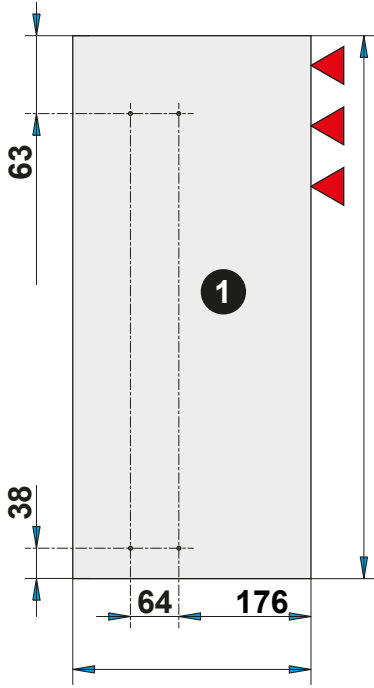

Asennusohje

565-570mm syvään runkoon

1

2

3

4

***HUOM**

Tilantarve kulmassa muuttuu, kun runkosyvyys muuttuu

Runkosyvyys 565mm, tilantarve 900x900mm

Runkosyvyys 568mm, tilantarve 903x903mm

Runkosyvyys 570mm, tilantarve 905x905mm

5

6

7a

8a

9a

7b

8b

9b

10

11

12

min. 2x
3,5 x

3,5 x