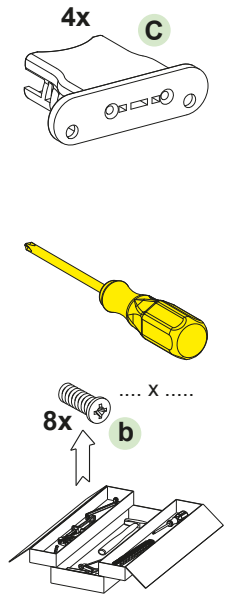

Asennusohje

565-570mm syvään runkoon

1

2

3

4

***HUOM**

Tilantarve kulmassa muuttuu, kun runkosyvyys muuttuu

Runkosyvyys 565mm, tilantarve 900x900mm

Runkosyvyys 568mm, tilantarve 903x903mm

Runkosyvyys 570mm, tilantarve 905x905mm

5

6

7a

8a

9a

7b

8b

9b

10

11

12

min. 2x
3,5 x

3,5 x