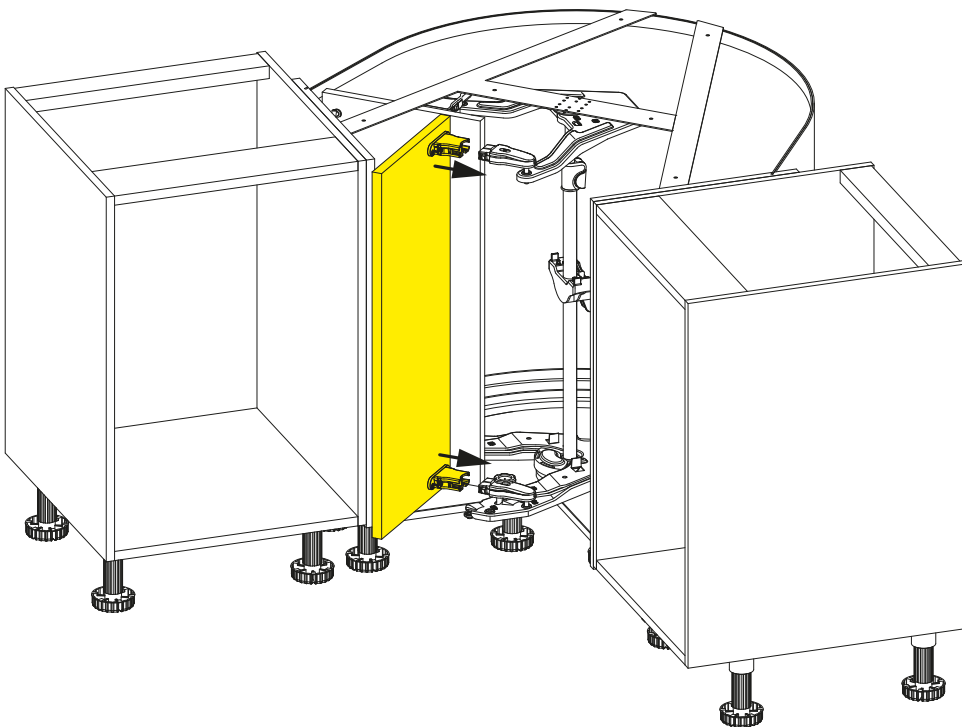

Asennusohje

565-570mm syvään runkoon

1

2

3

4

***HUOM**

Tilantarve kulmassa muuttuu, kun runkosyvyys muuttuu

Runkosyvyys 565mm, tilantarve 900x900mm

Runkosyvyys 568mm, tilantarve 903x903mm

Runkosyvyys 570mm, tilantarve 905x905mm

5

6

7a

8a

9a

7b

8b

9b

10

11

12

min. 2x
3,5 x

3,5 x