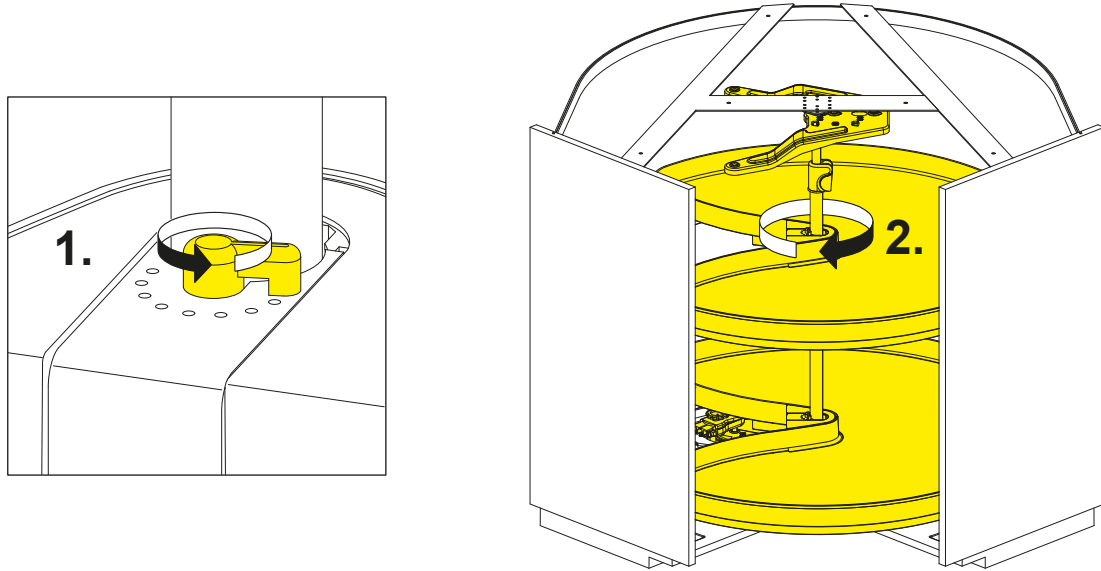

Asennusohje

565-570mm syvään runkoon

1

2

3

4

***HUOM**

Tilantarve kulmassa muuttuu, kun runkosyvyys muuttuu

Runkosyvyys 565mm, tilantarve 900x900mm

Runkosyvyys 568mm, tilantarve 903x903mm

Runkosyvyys 570mm, tilantarve 905x905mm

5

6

7a

8a

9a