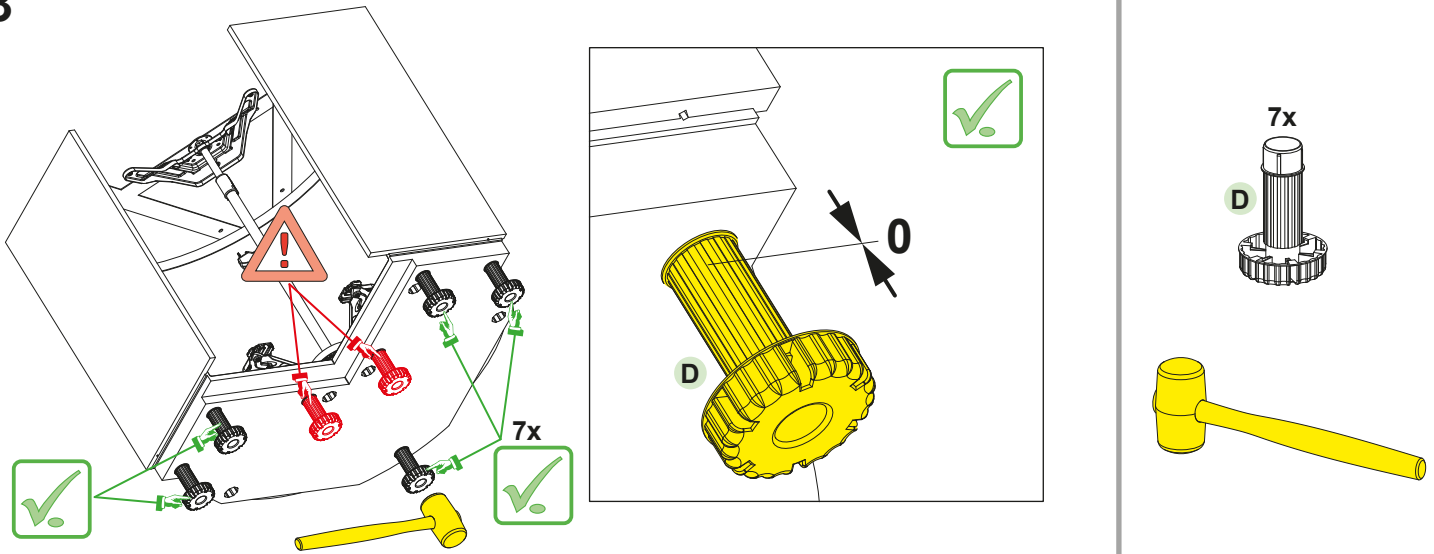

Asennusohje

565-570mm syvään runkoon

1

2

3

4

***HUOM**

Tilantarve kulmassa muuttuu, kun runkosyvyys muuttuu

Runkosyvyys 565mm, tilantarve 900x900mm

Runkosyvyys 568mm, tilantarve 903x903mm

Runkosyvyys 570mm, tilantarve 905x905mm

5

6

7a

8a

9a