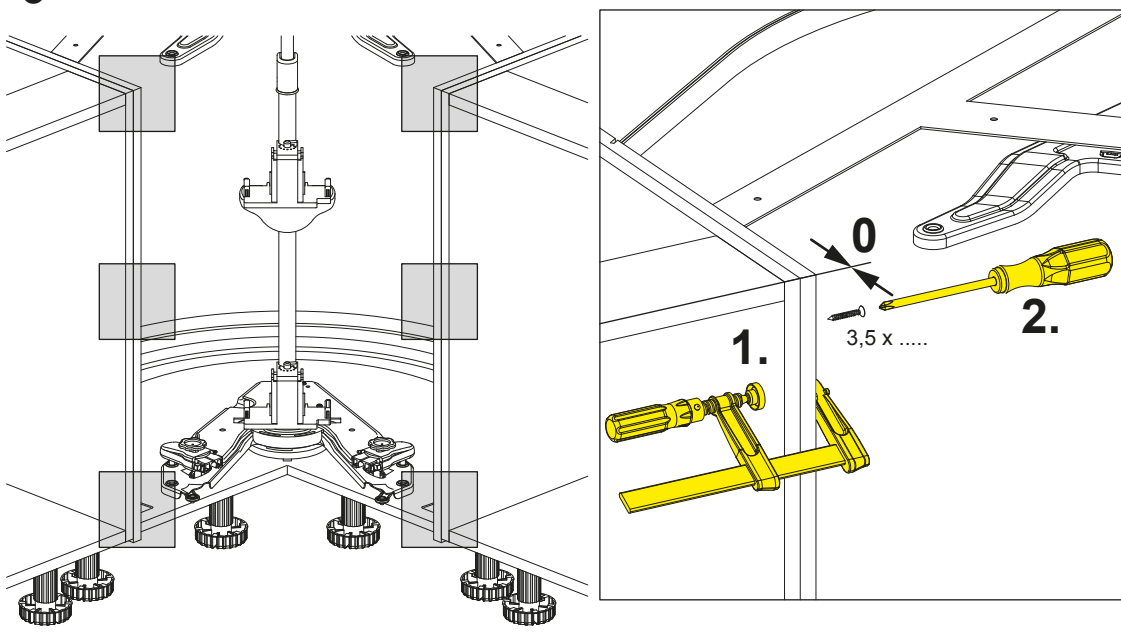

Asennusohje

565-570mm syvään runkoon

1

2

3

4

***HUOM**

Tilantarve kulmassa muuttuu, kun runkosyvyys muuttuu

Runkosyvyys 565mm, tilantarve 900x900mm

Runkosyvyys 568mm, tilantarve 903x903mm

Runkosyvyys 570mm, tilantarve 905x905mm

5

6

7a

8a

9a