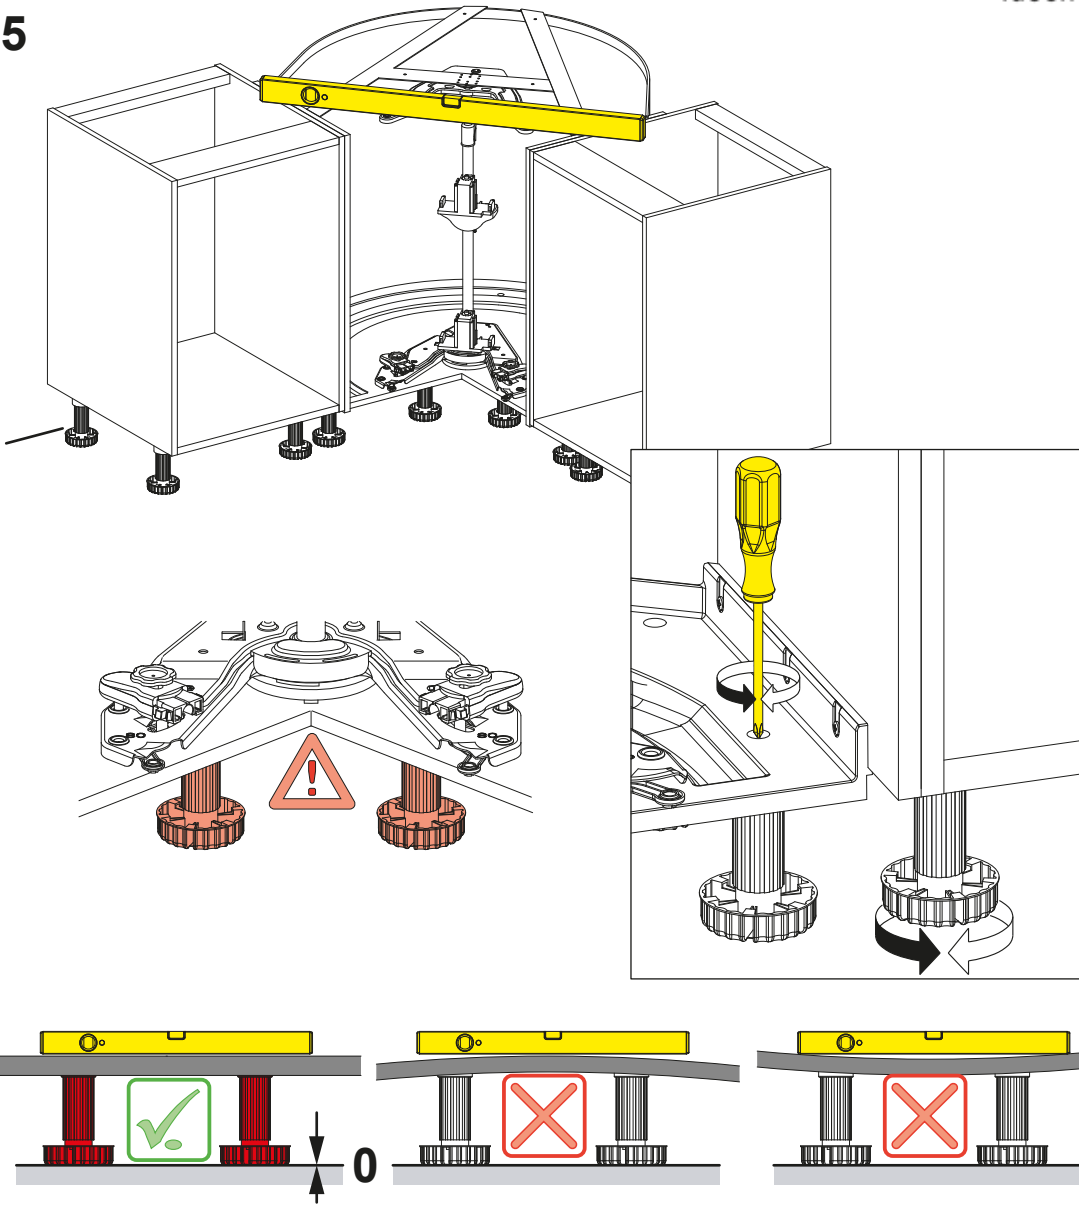

Asennusohje

565-570mm syvään runkoon

1

2

3

4

***HUOM**

Tilantarve kulmassa muuttuu, kun runkosyvyys muuttuu

Runkosyvyys 565mm, tilantarve 900x900mm

Runkosyvyys 568mm, tilantarve 903x903mm

Runkosyvyys 570mm, tilantarve 905x905mm

5

6

7a

8a

9a

7b

8b

9b

10

11

12

min. 2x
3,5 x

3,5 x