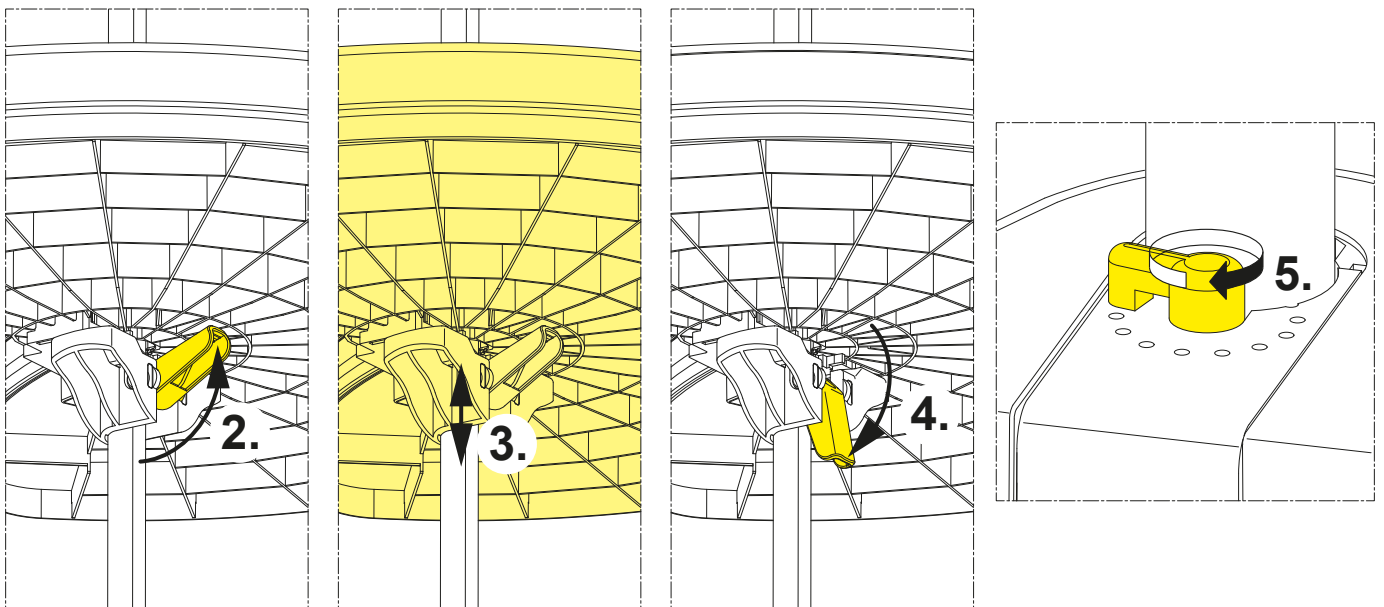

Asennusohje

565-570mm syvään runkoon

1

2

3

4

***HUOM**

Tilantarve kulmassa muuttuu, kun runkosyvyys muuttuu

7b

8b

9b

10

11

12

min. 2x
3,5 x

3,5 x