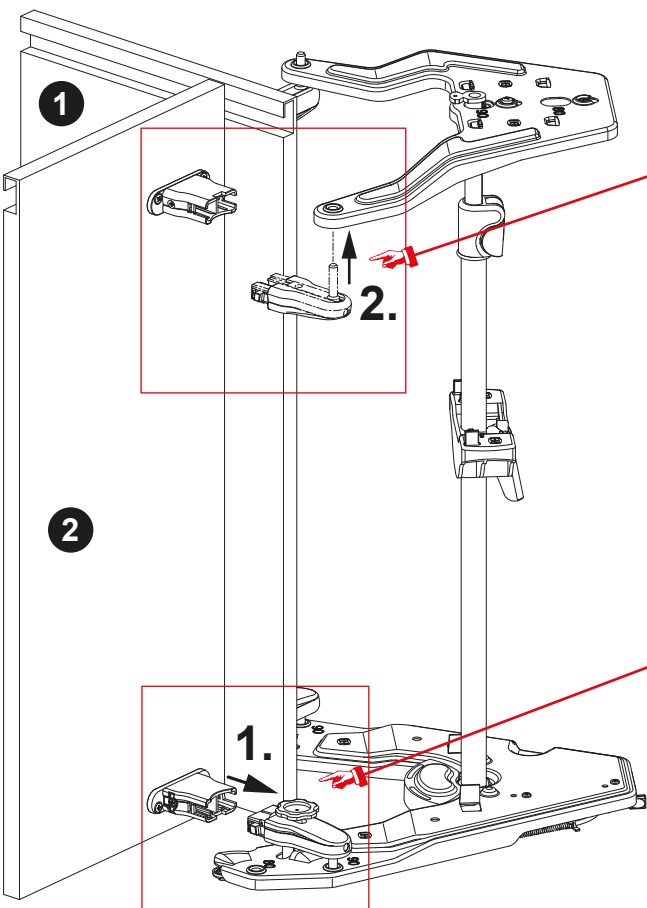

Asennusohje

565-570mm syvään runkoon

1

2

3

4

***HUOM**

Tilantarve kulmassa muuttuu, kun runkosyvyys muuttuu

Runkosyvyys 565mm, tilantarve 900x900mm

Runkosyvyys 568mm, tilantarve 903x903mm

Runkosyvyys 570mm, tilantarve 905x905mm

5

6

7a

8a

9a

7b

8b

9b

10

11

12

min. 2x
3,5 x

3,5 x