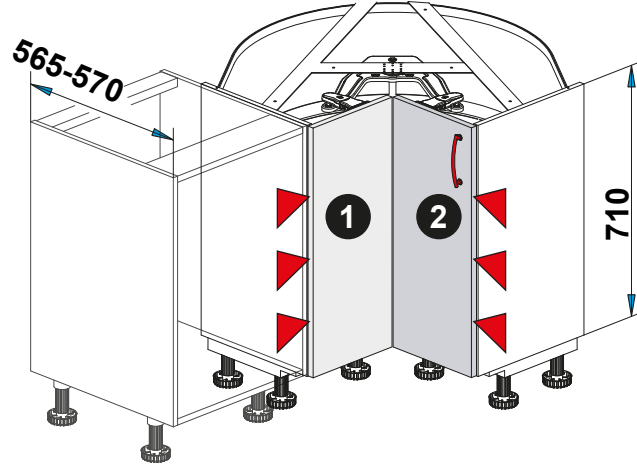

Asennusohje

565-570mm syvään runkoon

1

2

3

4

***HUOM**

Tilantarve kulmassa muuttuu, kun runkosyvyys muuttuu

Runkosyvyys 565mm, tilantarve 900x900mm

Runkosyvyys 568mm, tilantarve 903x903mm

Runkosyvyys 570mm, tilantarve 905x905mm

5

6

7a

8a

9a